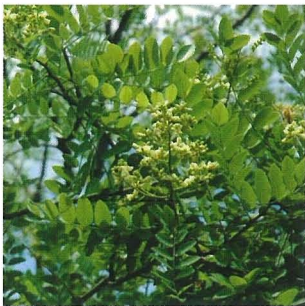

[福島県・あいづみさと]

会津美里町

第一次振興計画

会津文化の源流
人が輝き
夢が広がる
環境共生のまち

第一次振興計画

会津美里町

町の木 ● エンジュ

町の花 ● アヤメ