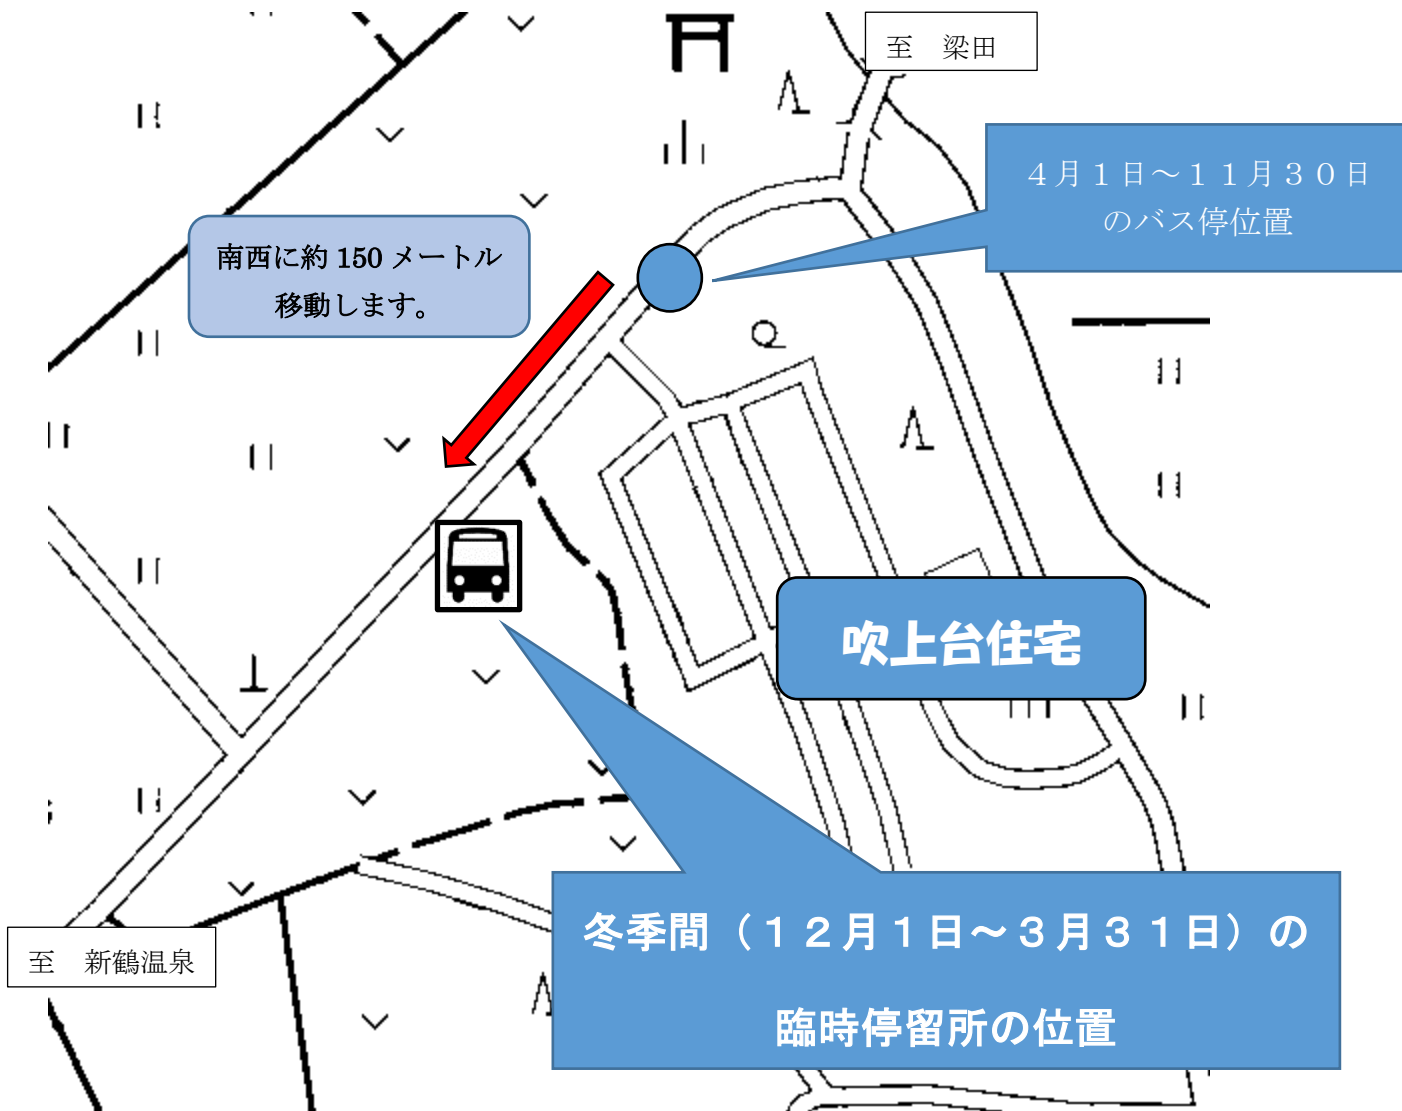

# ～吹上台入口バス停冬季（12月～3月）臨時停留所のお知らせ～

10月1日の路線バス再編により、新鶴線において「吹上台入口」バス停が設置されたところですが、冬季（12月1日～3月31日）はで示した臨時停留所での乗降をお願いいたします。

国土地理院地図を加工して作成

## 時刻表

若松駅前バスターミナル 行	12/31～ 1/3運休	元旦運休	
吹上台入口停留所発着時刻	6:33	9:33	15:03

新鶴温泉 行	元旦運休			
吹上台入口停留所発着時刻	9:22	12:22	16:22	18:07

【お問い合わせ】 会津バス若松営業所 0242-22-5555  
会津美里町政策財政課 0242-55-1171