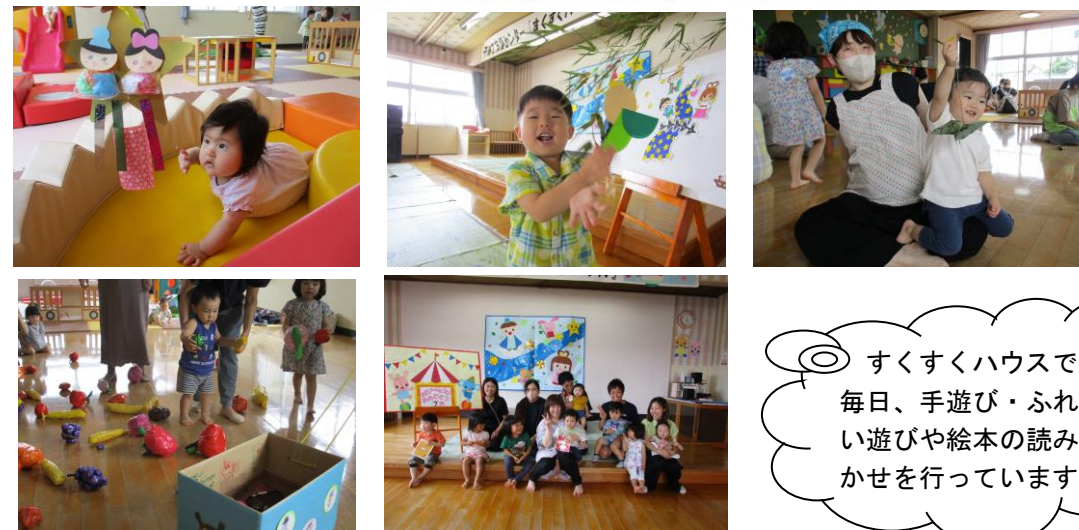

すくすくだより

8月のおたより

会津美里町子育て支援センター
Tel 0242-54-6648

見上げるとモクモクと大きい入道雲の姿が見えるようになりました。夏本番ですね。暑い時期なので、しっかりと休息を取りながら楽しい夏を元気に過ごしましょう！

すくすく写真館

すくすくハウスでは毎日、手遊び・ふれあい遊びや絵本の読み聞かせを行っています

8月の予定

8日(木) のびのび教室 10時00分～
*子ども家庭支援員さんのお話があります

20日(火) のびのび教室 10時00分～
*子ども家庭支援員さんのお話があります

26日(月) 誕生会 11時00分～
*8月生まれのお友達をお祝いしましょう

30日(金) 子育て講座 「すくすく祭り！！」
*別途申し込みが必要となります
10時30分～

※すくすくハウスのご利用について変更等がある場合は、HPでお知らせいたします

夏野菜を食べよう！

旬といえば、なす、きゅうり、トマト、ピーマンなどの夏野菜！カリウムをたっぷり含み、汗により不足しがちな水分を補給し、ビタミンやミネラルが豊富で、熱のこもった体をクールダウンしてくれる他に、免疫力を高めたり疲労回復を助けたりとうれしい効果がいっぱい、暑い夏にはぴったりですよ！

今月のうた「さかながはねて」

さかながはねて ぴよん
あたまにくっついた ぼうし
さかながはねて ぴよん
おめめにくっついた めがね
さかながはねて ぴよん
おくちにくっついた マスク

子育て講座

「すくすく祭り！！」

今年もお祭りの季節がやってきました！くじや魚釣りなど縁日をまわったり、みなでお神輿を引いて楽しみましょう！

参加費：1人300円
申込期間：8月1日～8月24日

*すくすくハウスの様子は、町HPの「みさとぐらし」のブログよりご覧いただけます。また、町HPにも「すくすくだより」を掲載していますのでご利用ください。