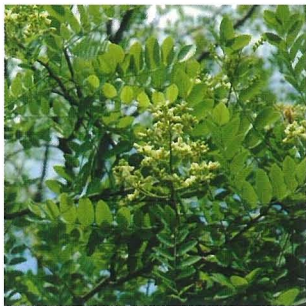

# 第一次振興計画

会津美里町

町の木 ● エンジュ

町の花 ● アヤメ

町の鳥 ● セキレイ

本誌は100%再生紙を使用しています。

この印刷物は地球環境に優しい「大豆インキ」を使用しています。マークは米国大豆協会認定（世界共通）を表します。